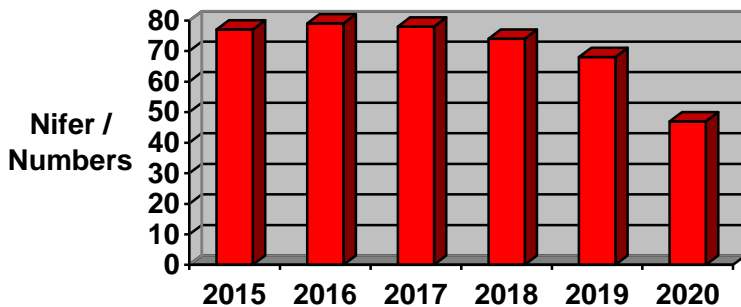

HARBWR ABERDYFI HARBOUR

Cymhariaeth o Ystadegau Cychod Comparison of Boat Statistics

	2015	2016	2017	2018	2019	2020
Nifer o Gychod / Number of Boats	77	79	78	74	68	47
Cyfanswm Hydoedd / Total LOA	520.12	524.10	515.02	480.92	451.96	301.02
Cyfartaledd Hyd / Average Length	6.75	6.63	6.60	6.50	6.65	6.4
Cyfanswm Dyfnder / Total Draught	58.79	57.36	58.60	50.91	46.54	30.01
Cyfartaledd Dyfnder / Average Draught	0.76	0.73	0.75	0.69	0.68	0.64

Nifer o Gychod / Number of Boats